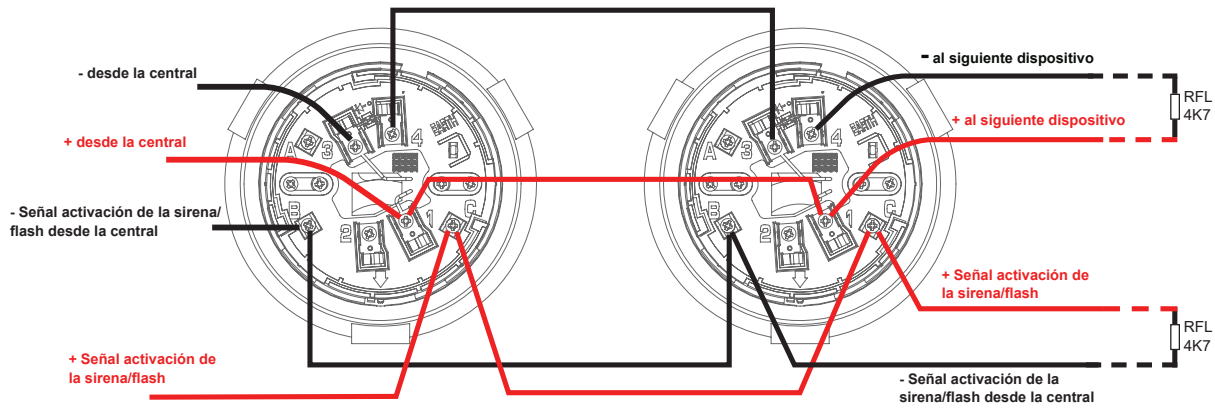

KIT-SBN99

KIT-SBN99-B

KIT-SBN99-F

KIT-SBN99-F-B

Kit Sirena con flash con base convencional

Descripción

El kit sirena con flash con base incorporada es ideal para aquellas aplicaciones donde se requiera de un dispositivo de detección y de alarma (acústica y visual) integrado.

El dispositivo cuenta con varios LEDs de alta intensidad distribuidos estratégicamente para cubrir todos los requerimientos normativos de la norma EN 54-23, además de incorporar una sirena de alta potencia certificada EN 54-3, cuya combinación proporciona una señal de alarma acústica y visual a las personas que haya en el edificio

Características y dimensiones

- Compatible con las centrales y detectores convencionales Detnov
- Hasta 32 tonos
- Cobertura C3-9,2 por defecto
- Bajo consumo
- Conexión mediante regletas extraíbles, facilidad de borneado
- Certificado CPR EN 54-3, EN 54-23
- Flash sincronizado
- KIT-SBN99-F y KIT-SBN99F-B pre-configurada con salida acústica silenciada.

Conexionado

Aplicaciones

Las sirenas convencionales, son el medio de transmisión de alarma para el personal que ocupa un edificio y así iniciar la evacuación en caso necesario. Son un elemento básico en cualquier instalación junto con los pulsadores y detectores.