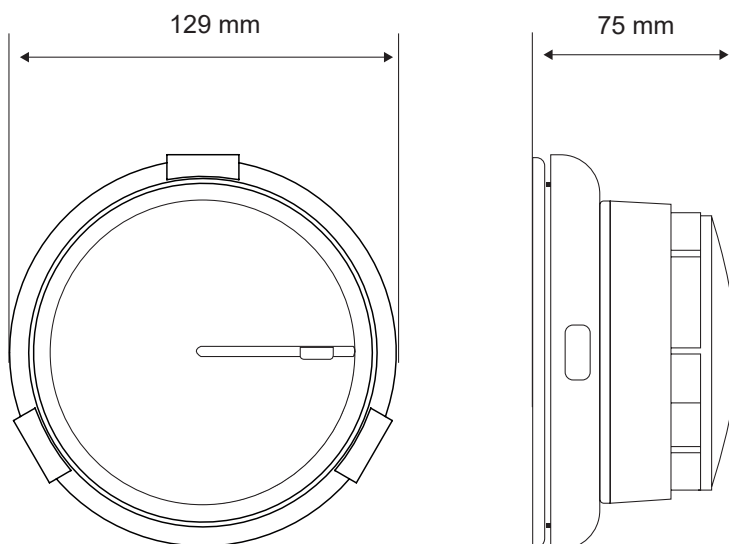

KIT-SBN99

KIT-SBN99-B

KIT-SBN99-F

KIT-SBN99-F-B

Kit Sirena con flash con base convencional

Descripción

El kit sirena con flash con base incorporada es ideal para aquellas aplicaciones donde se requiera de un dispositivo de detección y de alarma (acústica y visual) integrado.

El dispositivo cuenta con varios LEDs de alta intensidad distribuidos estratégicamente para cubrir todos los requerimientos normativos de la norma EN 54-23, además de incorporar una sirena de alta potencia certificada EN 54-3, cuya combinación proporciona una señal de alarma acústica y visual a las personas que haya en el edificio

Características y dimensiones

- Compatible con las centrales y detectores convencionales Detnov
- Hasta 32 tonos
- Cobertura C3-9,2 por defecto
- Bajo consumo
- Conexión mediante regletas extraíbles, facilidad de borneado
- Certificado CPR EN 54-3, EN 54-23
- Flash sincronizado
- KIT-SBN99-F y KIT-SBN99F-B pre-configurada con salida acústica silenciada.

Características técnicas

Base		
Tensión de trabajo:	De 16 a 40 VDC	
Potencia acústica:	Hasta 96,2 cB @ 1m @24 V. tono continuo 970 hz	
Condumo en alarma:		
- Alta intensidad (Cobertura C-3-15):	20 mA	
- Baja intensidad (Cobertura C-3-9):	11mA	
Conexionado		
	2 x 1.5 mm ² trenzado	
Entorno		
Temperatura de trabajo:	De -10°C a 55°C	
Humedad relativa:	95% sin condensación	
Índice IP:	IP21C	
Características físicas		
Dimensiones (altura x Ø):	129 mm x 75 mm (con detector)	
Material:	ABS V0	
Color KIT-SBN99 y KIT-SBN99-F:	Blanco	
Color KIT-SBN99-B y KIT-SBN99-F-B:	Negro	
Certificación		
EN 54-3, EN54-23		
Nº certificado:	0370-CPR-3818	